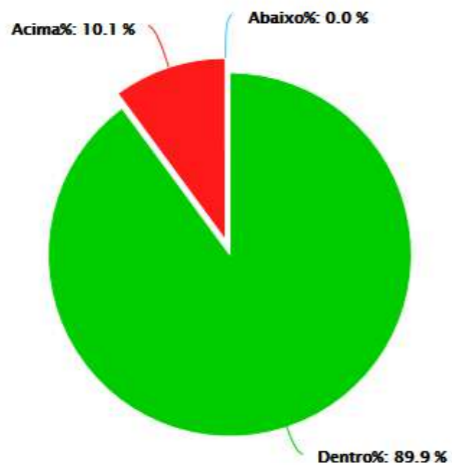

Temperatura - Operação dentro da faixa ideal