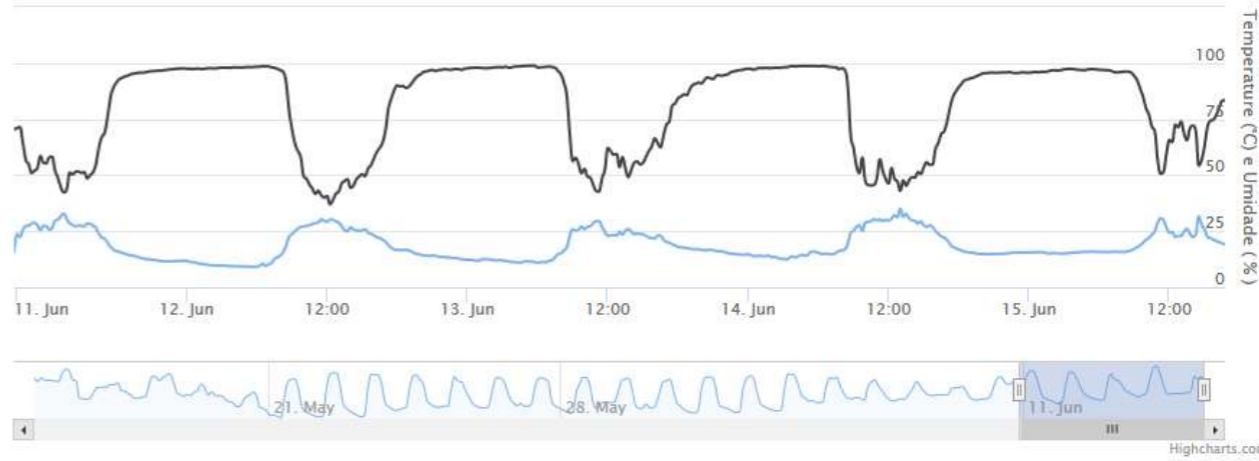

# SOFTWARE

12.7°C

10.2%

Dentro da Estufa

Zoom 3D 15 1M all

19.2°C

84.1%

Ambiente Externo

Zoom 3D 15 1M all

Temperatura - Operação dentro da faixa ideal

Umidade - Operação dentro da faixa ideal