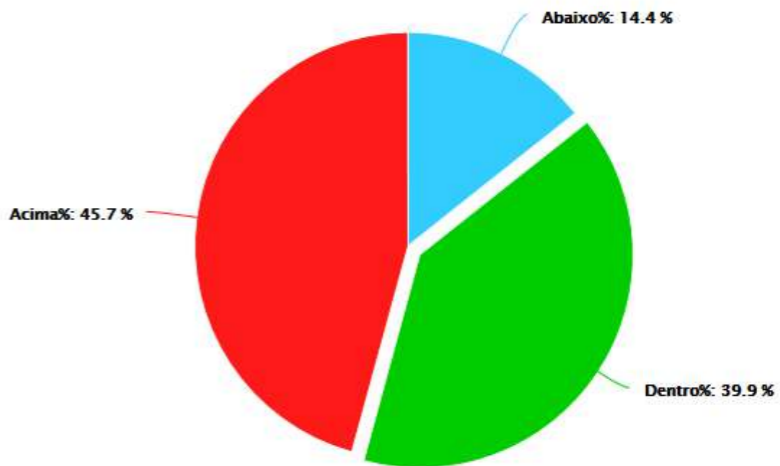

Umidade - Operação dentro da faixa ideal