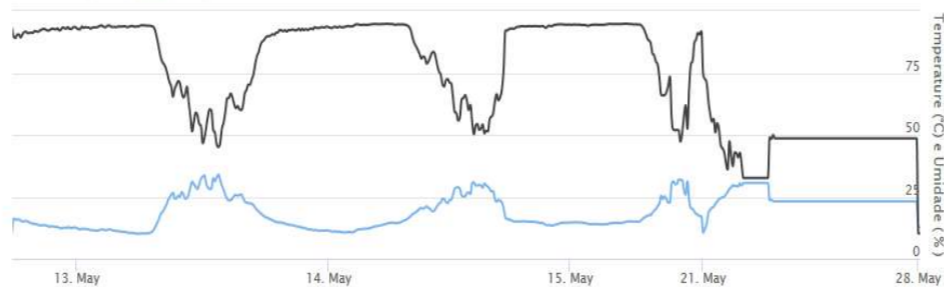

## GRÁFICOS LINHA

Nome de usuário

LIGA  DESLIGA

AUTO  MANUAL

INICIAL

GRÁFICOS

### ESTUFA

12.7°C

10.2%

Dentro da Estufa

Zoom 3D 15 1M all