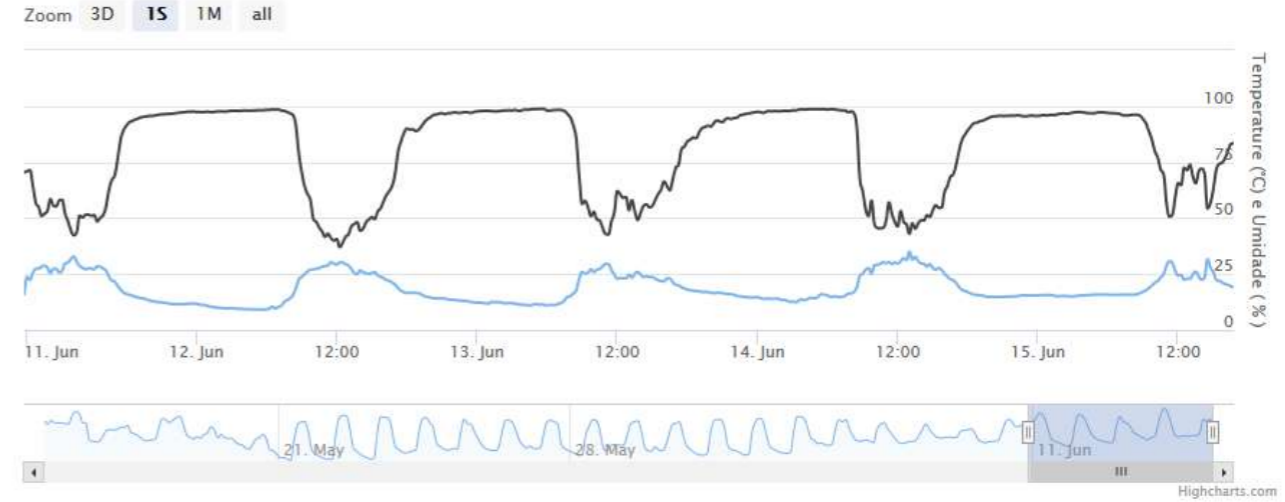

AMBIENTE

19.2°C

84.1%

Ambiente Externo