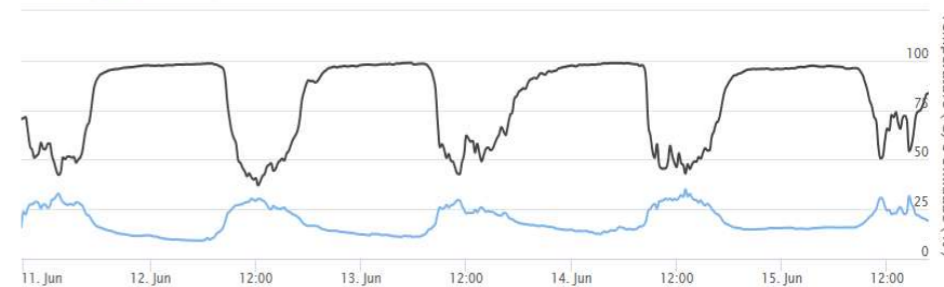

## GRÁFICOS LINHA

Nome de usuário

LIGA  DESLIGA

AUTO  MANUAL

INICIAL

GRÁFICOS

### ESTUFA

12.7°C

10.2%

Dentro da Estufa

Zoom 3D 15 1M all

### AMBIENTE

19.2°C

84.1%

Ambiente Externo

Zoom 3D 15 1M all

# SOFTWARE

30°C ☁️ 90%

SAIR

Nome de usuário

LIGA  DESLIGA  
AUTO  MANUAL

INICIAL

GRÁFICOS