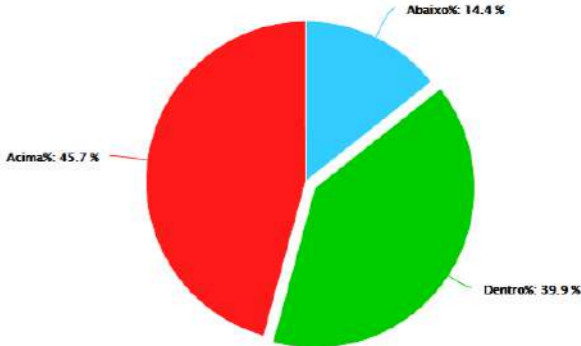

# SOFTWARE

30°C ☁️ 90%

SAIR

Nome de usuário

LIGA  DESLIGA  
AUTO  MANUAL

INICIAL

GRÁFICOS

## GRÁFICOS PIZZA

Temperatura - Operação dentro da faixa ideal

Umidade - Operação dentro da faixa ideal