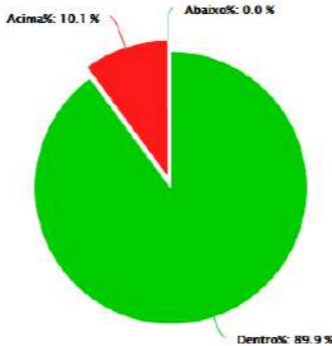

# SOFTWARE

30°C ☁️ 90%

SAIR

Nome de usuário

LIGA  DESLIGA  
AUTO  MANUAL

INICIAL

GRÁFICOS

## GRÁFICOS PIZZA

Temperatura - Operação dentro da faixa ideal

Umidade - Operação dentro da faixa ideal