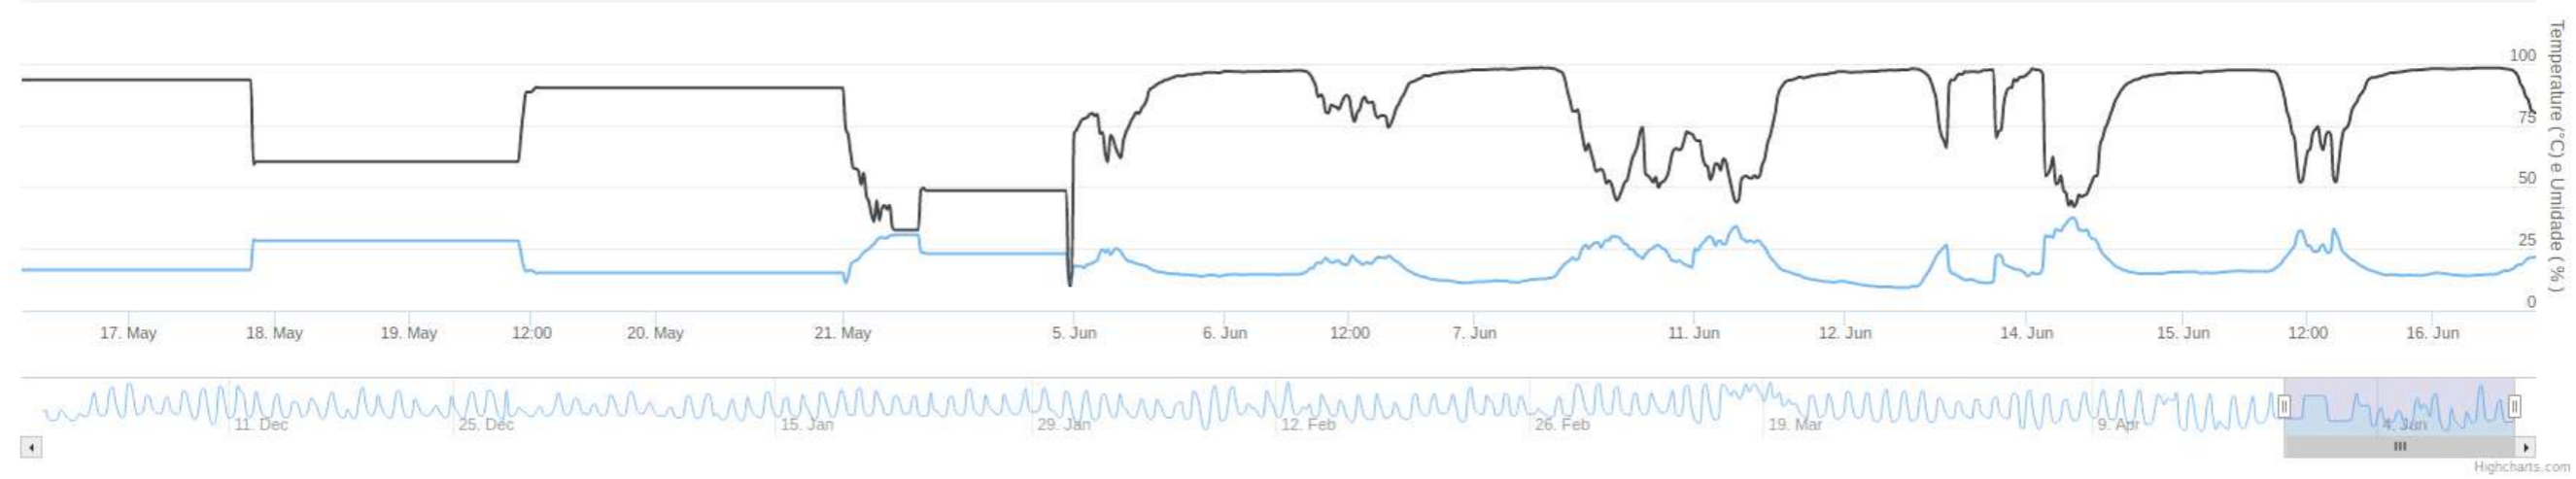

SOFTWARE

Highcharts.com

Highcharts.com

Histórico total dentro da Estufa

Zoom 3D 1S **1M** all

HISTÓRICO DE EVENTOS

Show 10 entries

Search:

Evento	Data
No data available in table	
Evento	Data

Showing 0 to 0 of 0 entries Previous Next